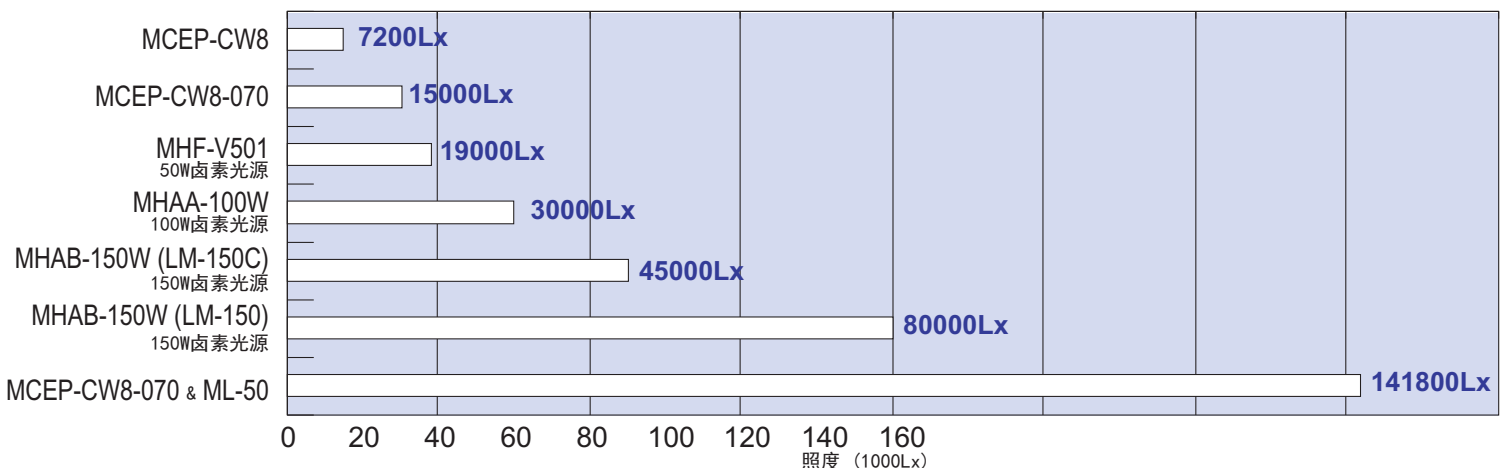

光纤组合跟各种光源的照度比较

* MCEP-CW8-070 + ML-50是没有连接光纤
* 除了MCEP-CW8-070+ML50, 其他都是连接MSGs-2200S

* 照度计测试工作距离为50mm
* 卤素光源平均照度是根据目録上资料而定