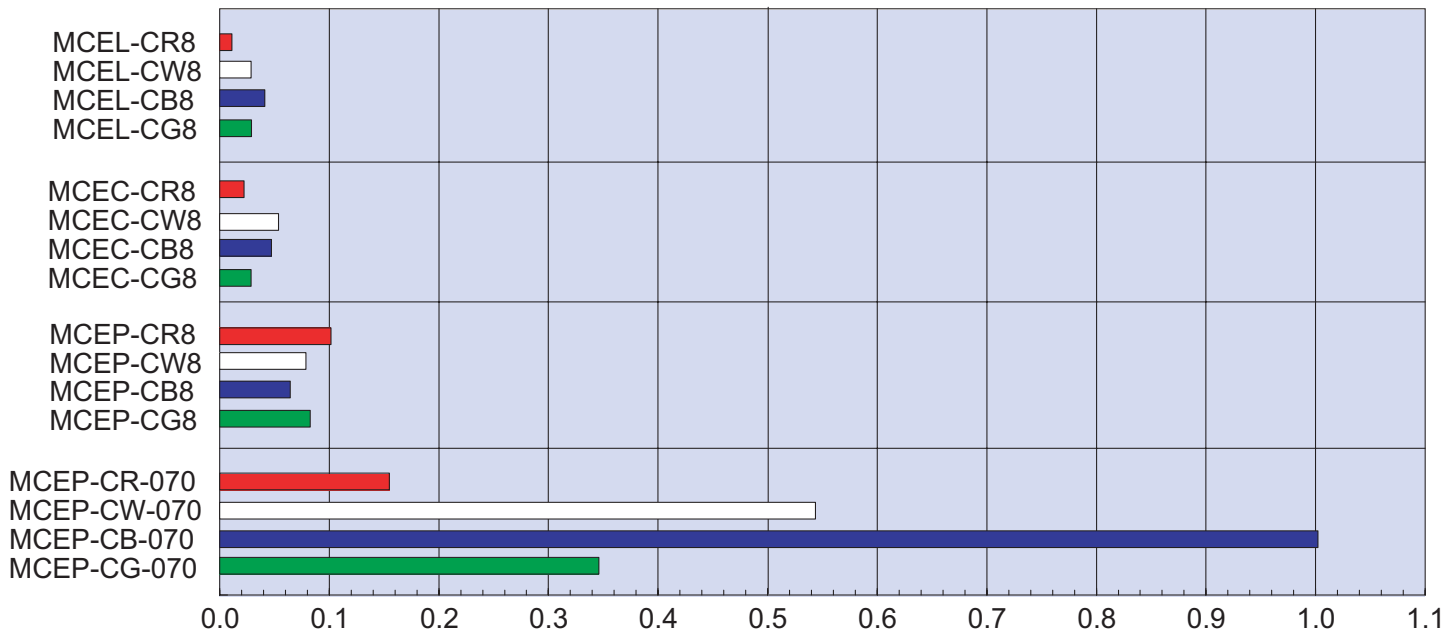

# 同轴照明LED光源 (定电流控制系统 LED照明)

高亮度

超高亮度

**MCEL-C□8** 系列

**MCEC-C□8** 系列

**MCEP-C□8** 系列

**MCEP-C□8-070** 系列

新产品!

- : R (红色)
- W (白色)
- B (蓝色)
- G (绿色)

## CCD平均亮度(相对值)